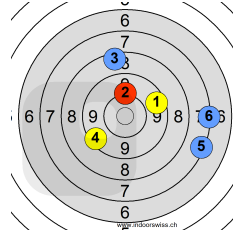

Aperçu des résultats

09.07.2026 11:23:12

Résultats individuels (suite)

Rang	Cible	Arme	Total
------	-------	------	-------

135 *Rachats*

Fusil d'assaut 90

0

1		
1	↗	89
2	↑	94
3	↑	78
4	↙	88
2		
1	↘	66
2	→	66

Aperçu des résultats

09.07.2026 11:23:12

Résultats individuels (suite)

Rang	Cible	Arme	Total
------	-------	------	-------

200 *Maîtrise couché* Fusil d'assaut 90 **546**

1 ↘	10*	97	1 ✓	9	84	1 ↗	8	75	1 ↗	9	88	1 ←	10	93	1 ↘	8	79
2 →	8	71	2 ↓	10	94	2 ↘	8	80	2 ✓	9	83	2 ↗	9	85	2 ✓	10	93
3 ↗	10	94	3 ↑	10	94	3 ↗	10	92	3 ✓	9	89	3 ↗	8	77	3 ↓	9	81
4 ↓	9	81	4 ↗	10*	99	4 →	9	81	4 ✓	8	74	4 ↗	10*	99	4 ↗	8	72
5 ↘	9	88	5 ↗	10*	98	5 ↘	10	92	5 ↓	9	81	5 ↗	10	93	5 ↗	8	77
6 ↑	9	84	6 ↗	10	91	6 ↓	9	82	6 ✓	10*	96	6 ↘	10	91	6 ↗	9	90
7 ↘	8	77	7 ↘	9	85	7 ↓	10	95	7 ↑	9	82	7 ↑	10	93	7 →	9	90
8 →	9	87	8 ↑	10	93	8 ↗	8	78	8 ↗	10	92	8 ↗	8	79	8 →	9	81
9 ↑	9	88	9 ↗	9	90	9 ↓	10*	97	9 ↗	9	89	9 ↗	10	91	9 ↓	9	89
10 ↗	9	87	10 ↗	9	82	10 ↑	9	86	10 ↗	7	64	10 ↗	8	74	10 ↗	8	78
Série 1: 90		Série 2: 96		Série 3: 91		Série 4: 89		Série 5: 93		Série 6: 87							