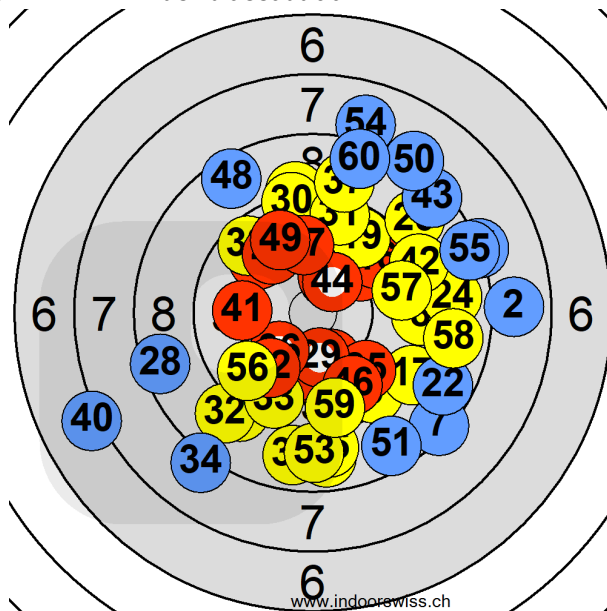

Aperçu des résultats

09.07.2026 11:23:12

Résultats individuels (suite)

Rang	Cible	Arme	Total
------	-------	------	-------

135 *Rachats*

Fusil d'assaut 90

0

1		
1	↗	89
2	↑	94
3	↑	78
4	↙	88
2		
1	↘	66
2	→	66

Aperçu des résultats

09.07.2026 11:23:12

Résultats individuels (suite)

Rang	Cible	Arme	Total
------	-------	------	-------

200 *Maîtrise couché* Fusil d'assaut 90 **546**

1 ↘	10*	97	1 ✓	9	84	1 ↗	8	75	1 ↗	9	88	1 ←	10	93	1 ↘	8	79
2 →	8	71	2 ↓	10	94	2 ↘	8	80	2 ✓	9	83	2 ↗	9	85	2 ✓	10	93
3 ↗	10	94	3 ↑	10	94	3 ↗	10	92	3 ✓	9	89	3 ↗	8	77	3 ↓	9	81
4 ↓	9	81	4 ↗	10*	99	4 →	9	81	4 ✓	8	74	4 ↗	10*	99	4 ↗	8	72
5 ↘	9	88	5 ↗	10*	98	5 ↘	10	92	5 ↓	9	81	5 ↗	10	93	5 ↗	8	77
6 ↑	9	84	6 ↗	10	91	6 ↓	9	82	6 ✓	10*	96	6 ↘	10	91	6 ↗	9	90
7 ↘	8	77	7 ↘	9	85	7 ↓	10	95	7 ↑	9	82	7 ↑	10	93	7 →	9	90
8 →	9	87	8 ↑	10	93	8 ↗	8	78	8 ↗	10	92	8 ↗	8	79	8 →	9	81
9 ↑	9	88	9 ↗	9	90	9 ↓	10*	97	9 ↗	9	89	9 ↗	10	91	9 ↓	9	89
10 ↗	9	87	10 ↗	9	82	10 ↑	9	86	10 ↗	7	64	10 ↗	8	74	10 ↗	8	78
Série 1: 90		Série 2: 96		Série 3: 91		Série 4: 89		Série 5: 93		Série 6: 87							